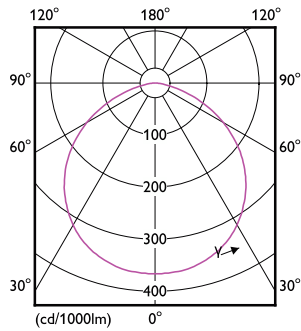

Fotometrische gegevens

Light Distribution Diagram - CoreProLED linearD 17.5-150W R7S 118 830