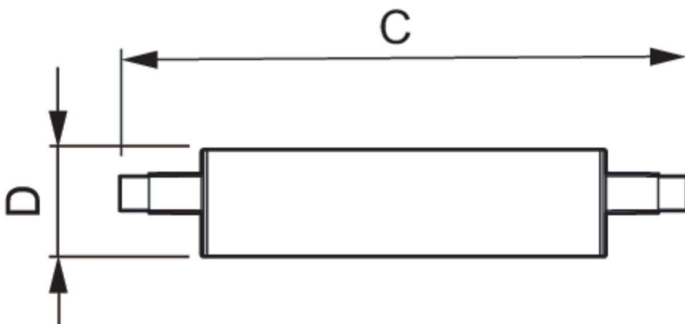

CorePro LEDlinear MV

CE-markering	Ja
Conform EU RoHS-richtlijn	Ja
Toepassingsomstandigheden	
kan dit worden gebruikt in gesloten armaturen	No
Productgegevens	
Productnaam voor bestelling	CoreProLED linearD 17.5-150W R7S 118 830
Volledige productnaam	CoreProLED linearD 17.5-150W R7S 118 830

Full EOC	871869964673800
Bestelcode	8718699646738
Materiaalnr. (12NC)	929002016602
Lokale code	64673800
Nettogewicht (per stuk)	0,095 kg
EAN/UPC - product/behuizing	8718699646738
Numerator - Dozen per buitendoos	10
EAN/UPC - Case	8718699646745

Maatschets

Product	D	C
CoreProLED linearD 17.5-150W R7S 118 830	42 mm	118 mm