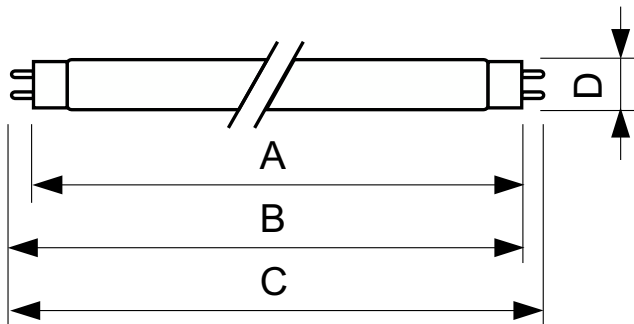

Product gegevens

Algemene informatie	
Lampvoet	G13 [Medium Bi-Pin Fluorescent]
Levensduur tot 50% uitval (nom.)	15.000 hr
Gegevens lichttechniek	
Kleurcode	160
Lichtstroom	1.580 lm
Kleuraanduiding	Geel
Bedrijfs- en elektrische gegevens	
Energieverbruik	36,0 W
Lampstroom (nom.)	0,440 A
Spanning (nom.)	103 V
Spanning (nom.)	103 V

Dimbaarheid en regelsystemen	
Dimbaar	Ja
Eigenschappen behuizing en afmetingen	
Lampvorm	T8
Keurmerken en classificaties	
Kwikhoud (Hg) (nom.)	13,0 mg
Energieverbruik kWh/1.000 uur	44 kWh
Productgegevens	
Productnaam voor bestelling	TL-D Colored 36W Yellow 1SL/25
Volledige productnaam	TL-D Colored 36W Yellow 1SL/25
Full EOC	871150072751040
Bestelcode	8711500727510

Maatschets

Product	D (max)	A (max)	B (max)	B (min)	C (max)
TL-D Colored 36W Yellow 1SL/25	28,0 mm	1.199,4 mm	1.206,5 mm	1.204,1 mm	1.213,6 mm

Fotometrische gegevens

Spectral Power Distribution Colour - TL-D Colored 36W Yellow 1SL/25