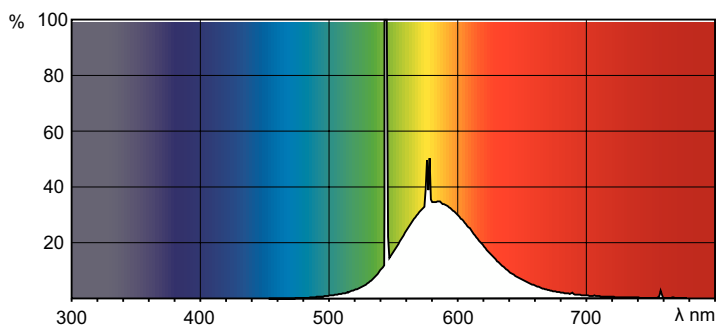

Product gegevens

Algemene informatie	
Lampvoet	G13 [Medium Bi-Pin Fluorescent]
Levensduur tot 50% uitval (nom.)	15.000 hr
Gegevens lichttechniek	
Kleurcode	160
Lichtstroom	1.580 lm
Kleuraanduiding	Geel
Bedrijfs- en elektrische gegevens	
Energieverbruik	36,0 W
Lampstroom (nom.)	0,440 A
Spanning (nom.)	103 V
Spanning (nom.)	103 V

Maatschets

Product	D (max)	A (max)	B (max)	B (min)	C (max)
TL-D Colored 36W Yellow 1SL/25	28,0 mm	1.199,4 mm	1.206,5 mm	1.204,1 mm	1.213,6 mm

Fotometrische gegevens

Spectral Power Distribution Colour - TL-D Colored 36W Yellow 1SL/25