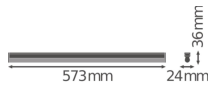

Specificaties Ledvance LED Montagebalk Linear Compact High Output  
10W 1000lm - 840 Koel Wit | 60cm

[Bekijk product](#)

## Technische Informatie

Technologie	LED Geïntegreerd
Netspanning (Volt)	220-240
Dimbaar	Nee, niet dimbaar
Lumen per watt	100
Powerfactor	>0.50
Kleurcode	840 Koel Wit
Lichtkleur (Kelvin)	4000 Koel Wit
Kleurweergave (Ra)	80-89 - Goede kleurweergave
Lichtkleur	Wit
Kleurinstelling	Enkele kleur
Geschikt voor Buitengebruik	No
Lengte	60cm

## Afmetingen

---

Lengte (mm)	573
Breedte (mm)	24
Hoogte (mm)	36