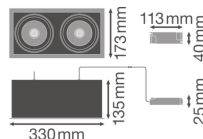

Specificaties Ledvance LED Spot
Vierkant Multi Kantelbaar Zwart-Wit
2x30W 5400lm 38D - 830 Warm Wit |
Zaagmaat 320x160mm

[Bekijk product](#)

Algemene informatie

Artikelnummer	234257
EAN	4058075113961
Merk	Ledvance
Fabrikantnaam	SP MULTI 2X30W/3000K FL WT/BK
Garantie	5 jaar
Energielabel	F
Levensduur (uur)	50000

Technische Informatie

Technologie	LED Geïntegreerd
Netspanning (Volt)	220-240
Dimbaar	Nee, niet dimbaar
Lumen per watt	90
Gradenbundel (graden)	38
Kleurcode	830 Warm Wit
Lichtkleur (Kelvin)	3000 Warm Wit
Kleurweergave (Ra)	80-89 - Goede kleurweergave
Lichtkleur	Wit
Kleurinstelling	Enkele kleur

Armatuur Informatie

Inclusief Lamp	Ja
Aantal benodigde lampen	2
Montage	Inbouw
Zaagmaat (mm)	320x160
Inbouwdiepte (mm)	250
IP-Waarde	IP20 - Bijna stofdicht
Slagvastheid (IK-waarde)	IK03 - 0.35 Joule
Bedrijfstemperatuur	-10 to +40
Behuizing	Aluminium
Kleur Armatuur	Wit
Kantelbaar	Ja
Noodverlichting	Nee

Afmetingen

Lengte (mm)	330
Breedte (mm)	173
Hoogte (mm)	25
Diameter (mm)	330

Sensor Informatie

Sensortype	Geen sensor
------------	-------------