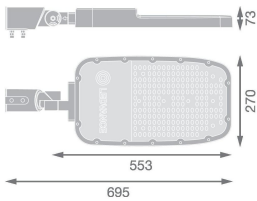

## Specificaties Ledvance LED Straatverlichting Area Extra Large RV35ST Aluminium Grijs 150W 20250lm 155X69D - 740 Koel Wit | IP66 - Asymmetrisch

[Bekijk product](#)

### Algemene informatie

Artikelnummer	251127
EAN	4099854080012
Merk	Ledvance
Fabrikantnaam	STREETLIGHT AREA EXTRA LARGE RV35ST 150W 740 RV35ST GY
Garantie	5 jaar
Levensduur (uur)	100000

## Afmetingen

---

Lengte (mm)	553
Breedte (mm)	270
Hoogte (mm)	73