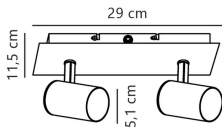

## Specificaties Nordlux Frida 2-Spot Metaal Wit | Geschikt voor 2x GU10

[Bekijk product](#)

## Afmetingen

---

Lengte (mm)	115
Breedte (mm)	80
Hoogte (mm)	290