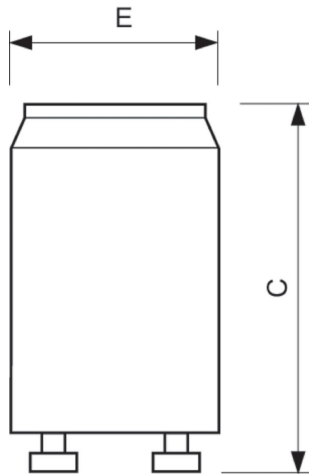

Specificaties Philips S10 Starter 4-65W SIN

[Bekijk product](#)

Algemene informatie

Artikelnummer	111002
EAN	8711500697691
EOC FR	697691
Merk	Philips
Fabrikantnaam	S10 4-65W SIN 220-240V WH EUR/12X25CT
Aanbevolen aantal	300
Garantie	1 jaar
Levensduur (uur)	0

Technische Informatie

Input Voltage (V)	230
Netspanning (Volt)	220-240
Geschikt voor lamptype	Tubes
Aantal benodigde lampen	1
Kleur Armatuur	Wit
Kleur behuizing	Wit
Type assessoires	Starter
Technologie	Accessory