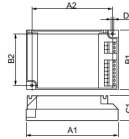

Specificaties Philips HF-P 218 PL-T/C III 220-240V

[Bekijk product](#)

Product Details

Aanbevolen aantal 12

Algemene informatie

Artikelnummer	180414
EAN	8711500881038
EOC FR	881038
Merk	Philips
Fabrikantnaam	HF-P 1/218 PL-T/C III 220-240V
Levensduur (uur)	0
Garantie	1 jaar