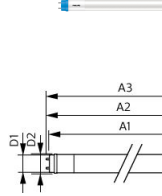

Specificaties Philips LED Buis T8 CorePro
(EM/Mains) Standard Output 15.5W 1800lm - 840
Koel Wit | 120cm - Vervangt 36W

[Bekijk product](#)

Algemene informatie

Artikelnummer	246816
EAN	8719514448070
Merk	Philips
Fabrikantnaam	CorePro LEDtube 1200mm 15.5W 840 T8
Aanbevolen aantal	20
Garantie	3 jaar
Energielabel	E
Levensduur (uur)	30000
Netspanning (Volt)	220-240

Afmetingen

Lengte TL-Buis	120cm
Lengte (mm)	1214
Diameter (mm)	28
Vorm	Buislamp
Exacte vorm	T8