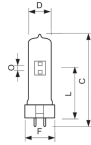

Algemene informatie

Artikelnummer	180612
EAN	8727900917550
EOC FR	917550
Merk	Philips
Fabrikantnaam	MSD 575 1CT/16
Aanbevolen aantal	16
Levensduur (uur)	3000

Technische Informatie

Technologie	Gasontladingslamp
Dimbaar	Nee, niet dimbaar
Lampvoet (fitting)	GX9.5
Lumen per watt	74.8
Lampafwerking	Helder
Voorschakelapparaat benodigd	Ja
Sensortype	Geen sensor

Lamp Informatie

Kleurcode	760 Daglicht Wit
Lichtkleur (Kelvin)	6000 Daglicht Wit