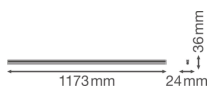

Caractéristiques Ledvance Réglette LED Linear Compact High Output 20W  
2000lm - 830 Blanc Chaud | 120cm

[Voir le produit](#)

## Informations techniques

Technologie	LED Intégré
Tension (V)	220-240
Dimmable	Non
Lumen per watt	100
Facteur de puissance	>0.50
Code Couleur	830 Blanc Chaud
Couleur de Lumière (Kelvin)	3000 Blanc Chaud
Indice de Rendu des Couleurs (Ra)	80-89
Couleur Claire	Blanc
Options de couleur	Couleur unique
Convient pour l'Extérieur	Non
Longeur	120cm

## Dimensions

---

Longueur (mm)	1173
Largeur (mm)	24
Hauteur (mm)	36