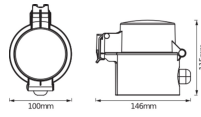

Caractéristiques Ledvance Smart+ Wifi Extérieur
Prise EU

[Voir le produit](#)

Informations Générales

Réf.	240768
EAN	4058075532120
Marque	Ledvance
Nom du fabricant	SMART WIFI OUTDOOR PLUG EU 8X1
Vendu à l'unité - Carton complet	8

Informations techniques

Technologie	Other
Lighting Control	Wifi
Tension (V)	220-240

Dimensions

Longueur (mm)	146
Hauteur (mm)	115
Diamètre (mm)	100

Informations du capteur

Type de capteur	Pas de détecteur
-----------------	------------------