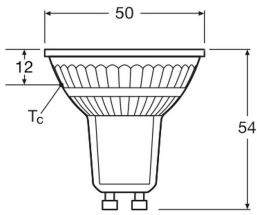

## Caractéristiques Ledvance LED Réflecteur GU10 PAR16 2.4W 230lm 36d - 830 Blanc Chaud | Équivalent 35W

[Voir le produit](#)

### Informations techniques

Technologie	LED
Tension (V)	220-240
Angle de Diffusion (degrés)	36
Dimmable	Non
Culot	GU10
Lumen per watt	96
Facteur de puissance	>0.40
Type de capteur	Pas de détecteur

## Dimensions

---

Longueur (mm)	54
Diamètre (mm)	50
Forme	Réflecteur
Forme exacte	PAR16