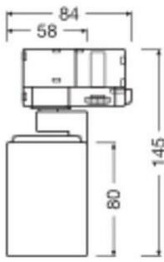

Caractéristiques Ledvance Spot LED Sur Rail 3 Phases Spot Aluminium Blanc | GU10

[Voir le produit](#)

Informations Générales

Réf.	256808
EAN	4099854590023
Marque	Ledvance
Nom du fabricant	TRACKLIGHT SPOT GU10 GU10 WT
Garantie Totale	2 ans

Informations techniques

Technologie	Fixture Retrofit
Puissance Maximale Estimée	10
Tension (V)	220-240
Dimmable	Oui, avec une ampoule dimmable seulement
Eclairage de Secours	Non

Informations de l'appareil

Lampe Incluse	Non
Nombre de lampes	1
Montage	Rail
Indice de Protection	IP20
Protection Impacts	IK02
Logement	Aluminium

Couleur du Luminaire **Blanc**

Dimensions

Longueur (mm) **58**

Largeur (mm) **58**

Hauteur (mm) **145**

Diamètre (mm) **58**

Informations du capteur

Type de capteur **Pas de détecteur**