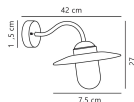

Discountlight

by Lampesdirect

Caractéristiques Nordlux Luxembourg
Applique Murale Acier et Verre Gris -
Zone côtière | IP54 - Convient pour
E27

[Voir le produit](#)

Informations Générales

| | |
|------------------|---|
| Réf. | 253667 |
| EAN | 5701581035010 |
| Marque | Nordlux |
| Nom du fabricant | Luxembourg Wall Lamp Galvanized Seaside |
| Garantie Totale | 5 ans |

Dimensions

| | |
|---------------|-----|
| Longueur (mm) | 270 |
| Largeur (mm) | 275 |

Informations du capteur

| | |
|-----------------|------------------|
| Type de capteur | Pas de détecteur |
|-----------------|------------------|