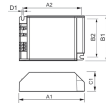

Product Details

Vendu à l'unité - Carton complet 12

Informations Générales

Réf.	161147
EAN	8718291233107
EOC FR	233107
Marque	Philips
Nom du fabricant	HID-AV C 35-70 /S CDM 220-240V 50/60Hz

Informations techniques

Technologie	Accessory
Durée de Vie Moyenne (heure)	0
Ballast pour lampe	PL-C
Puissance Maximale Estimée	70

Informations du capteur

Type de capteur Pas de détecteur