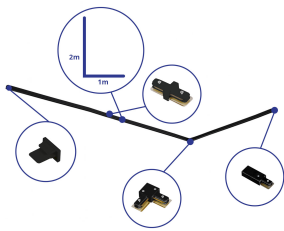

Caractéristiques Bright Choice Rail Set Rail  
Monophasé L 1 x 2 Mètre Noir | incl. Embout,  
Connecteur d'Alimentation et L -Connecteur

[Voir le produit](#)

## Informations Générales

Réf.	254114
EAN	8719157064903
Marque	Bright Choice
Nom du fabricant	Complete L shaped 1-Phase Track Set Black – 1 x 2 meter incl. End Cap, Power Connector and L -Conne
Vendu à l'unité - Carton complet	1
Garantie Totale	3 ans

## Dimensions

Longueur (mm)	1000
Hauteur (mm)	20
Largeur (mm)	34