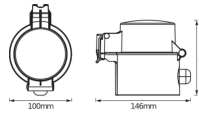

Specificaties Ledvance Smart+ Wifi Buiten Stekker EU

[Bekijk product](#)

Algemene informatie

Artikelnummer	240768
EAN	4058075532120
Merk	Ledvance
Fabrikantnaam	SMART WIFI OUTDOOR PLUG EU 8X1
Aanbevolen aantal	8

Technische Informatie

Technologie	Other
Lighting Control	Wifi
Netspanning (Volt)	220-240

Afmetingen

Lengte (mm)	146
Hoogte (mm)	115
Diameter (mm)	100

Sensor Informatie

Sensortype	Geen sensor
------------	-------------