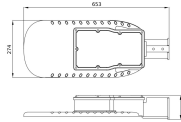

Specificaties Ledvance LED
Straatverlichting Eco Area 150W 19500lm
- 840 Koel Wit | IP66

[Bekijk product](#)

Algemene informatie

Artikelnummer	240871
EAN	4058075557956
Merk	Ledvance
Fabrikantnaam	ECOAREASPD 150W 840 IP66 GY 2X1 EUE
Garantie	5 jaar
Energielabel	G
Levensduur (uur)	50000

Technische Informatie

Technologie	LED Geïntegreerd
Netspanning (Volt)	220-240
Dimbaar	Nee, niet dimbaar
Gradenbundel (graden)	150x85
Kleurcode	840 Koel Wit
Lichtkleur (Kelvin)	4000 Koel Wit
Kleurweergave (Ra)	80-89 - Goede kleurweergave
Lichtkleur	Wit
Kleurinstelling	Enkele kleur
Powerfactor	>0.90

Armatuur Informatie