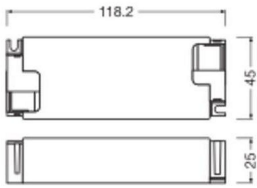

Specificaties Ledvance LED Driver Zigbee Direct Performance 30W 220-240V

[Bekijk product](#)

Characteristics

VSA voor lamptype LED

Maximale Wattage Lamp 30

Algemene informatie

Artikelnummer 256383

EAN 4099854668654

Merk Ledvance

Fabrikantnaam LED DRIVER ZIGBEE DIRECT PERFORMANCE 30W 220-240V 0A7

Aanbevolen aantal 1

Garantie 5 jaar

Technische Informatie

Technologie Accessory

Ecosystem Compatibility Ledvance Smart+

Lighting Control Zigbee

Netspanning (Volt) 220-240

Dimbaar Dimbaar met ZigBee

Input Voltage (V) 220-240

Output Voltage (V) 10-52V

Powerfactor >0.97