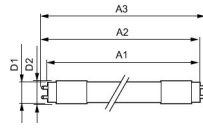

Specificaties Philips LED Tube T8 CorePro (UN) Ultra Output 23W 3500lm - 840 Koel Wit | 150cm Vervangt 58W

[Bekijk product](#)

## Afmetingen

---

Lengte TL-Buis	150cm
Lengte (mm)	1514
Diameter (mm)	28